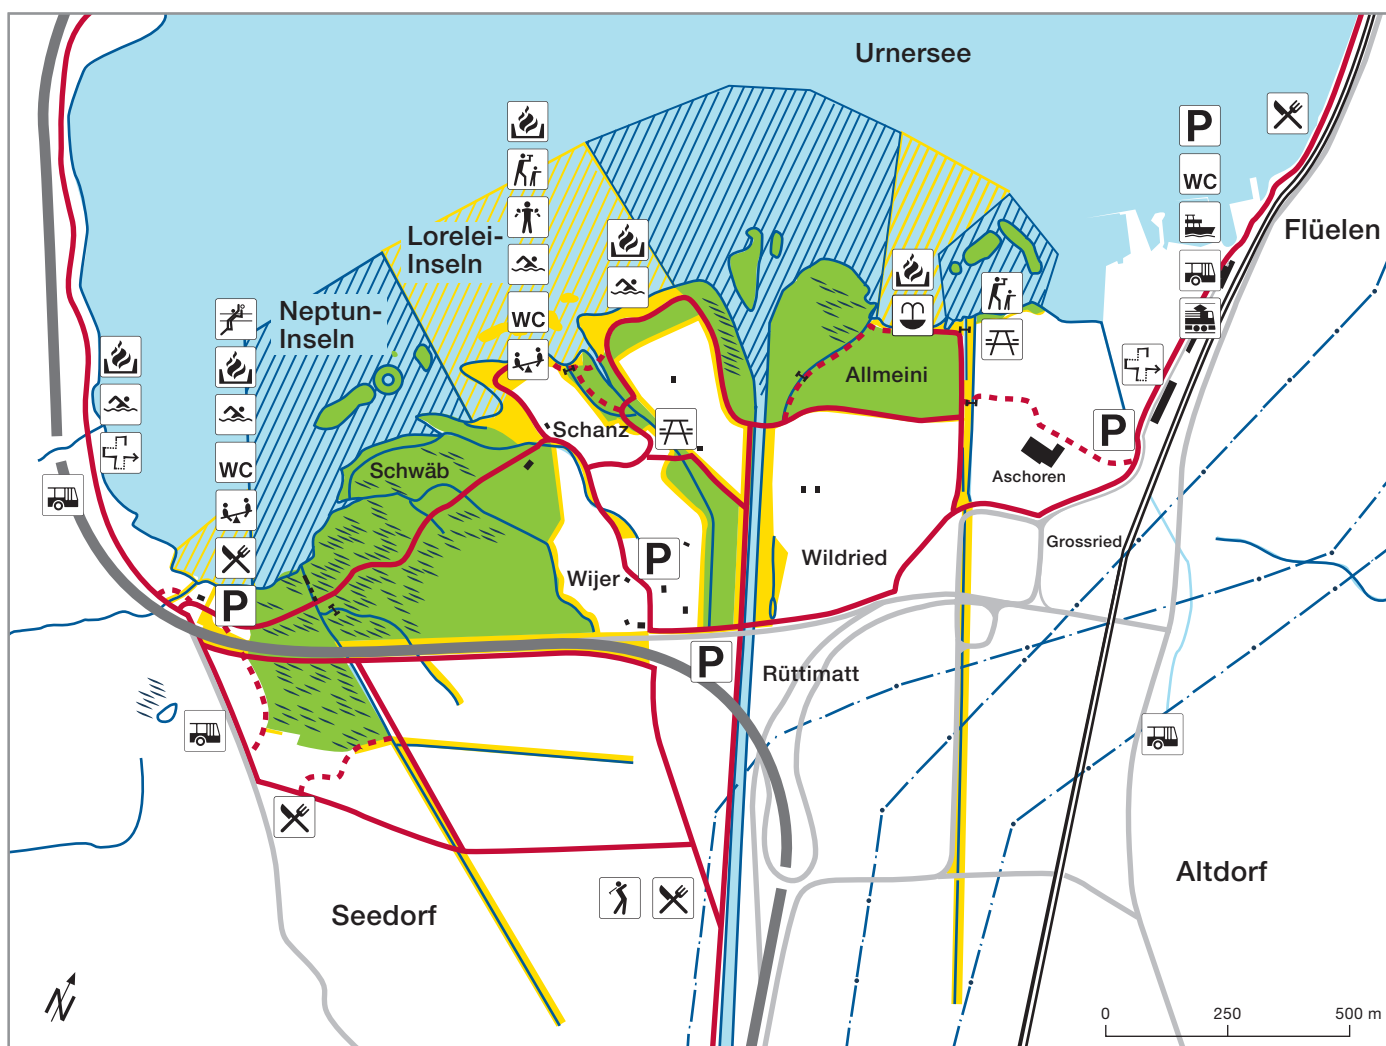

REUSSDELTA SEEDORF FLÜELEN ALTDORF

Wasser- und Uferschutzzone

Naturschutzzone

Umgebungszone

Wander-, Velo- und Reitweg

Wanderweg

Parkplatz

WC

Rastplatz

Badeplatz

Beobachtungsplattform

Feuerstelle

Kinderspielplatz

Golfplatz/Driving Range

Bahnhof

Bushaltestelle

Schiffstation

Weg der Schweiz

Restaurant

Nichtschwimmer

Kneippanlage

Beachvolley

0 250 500 m